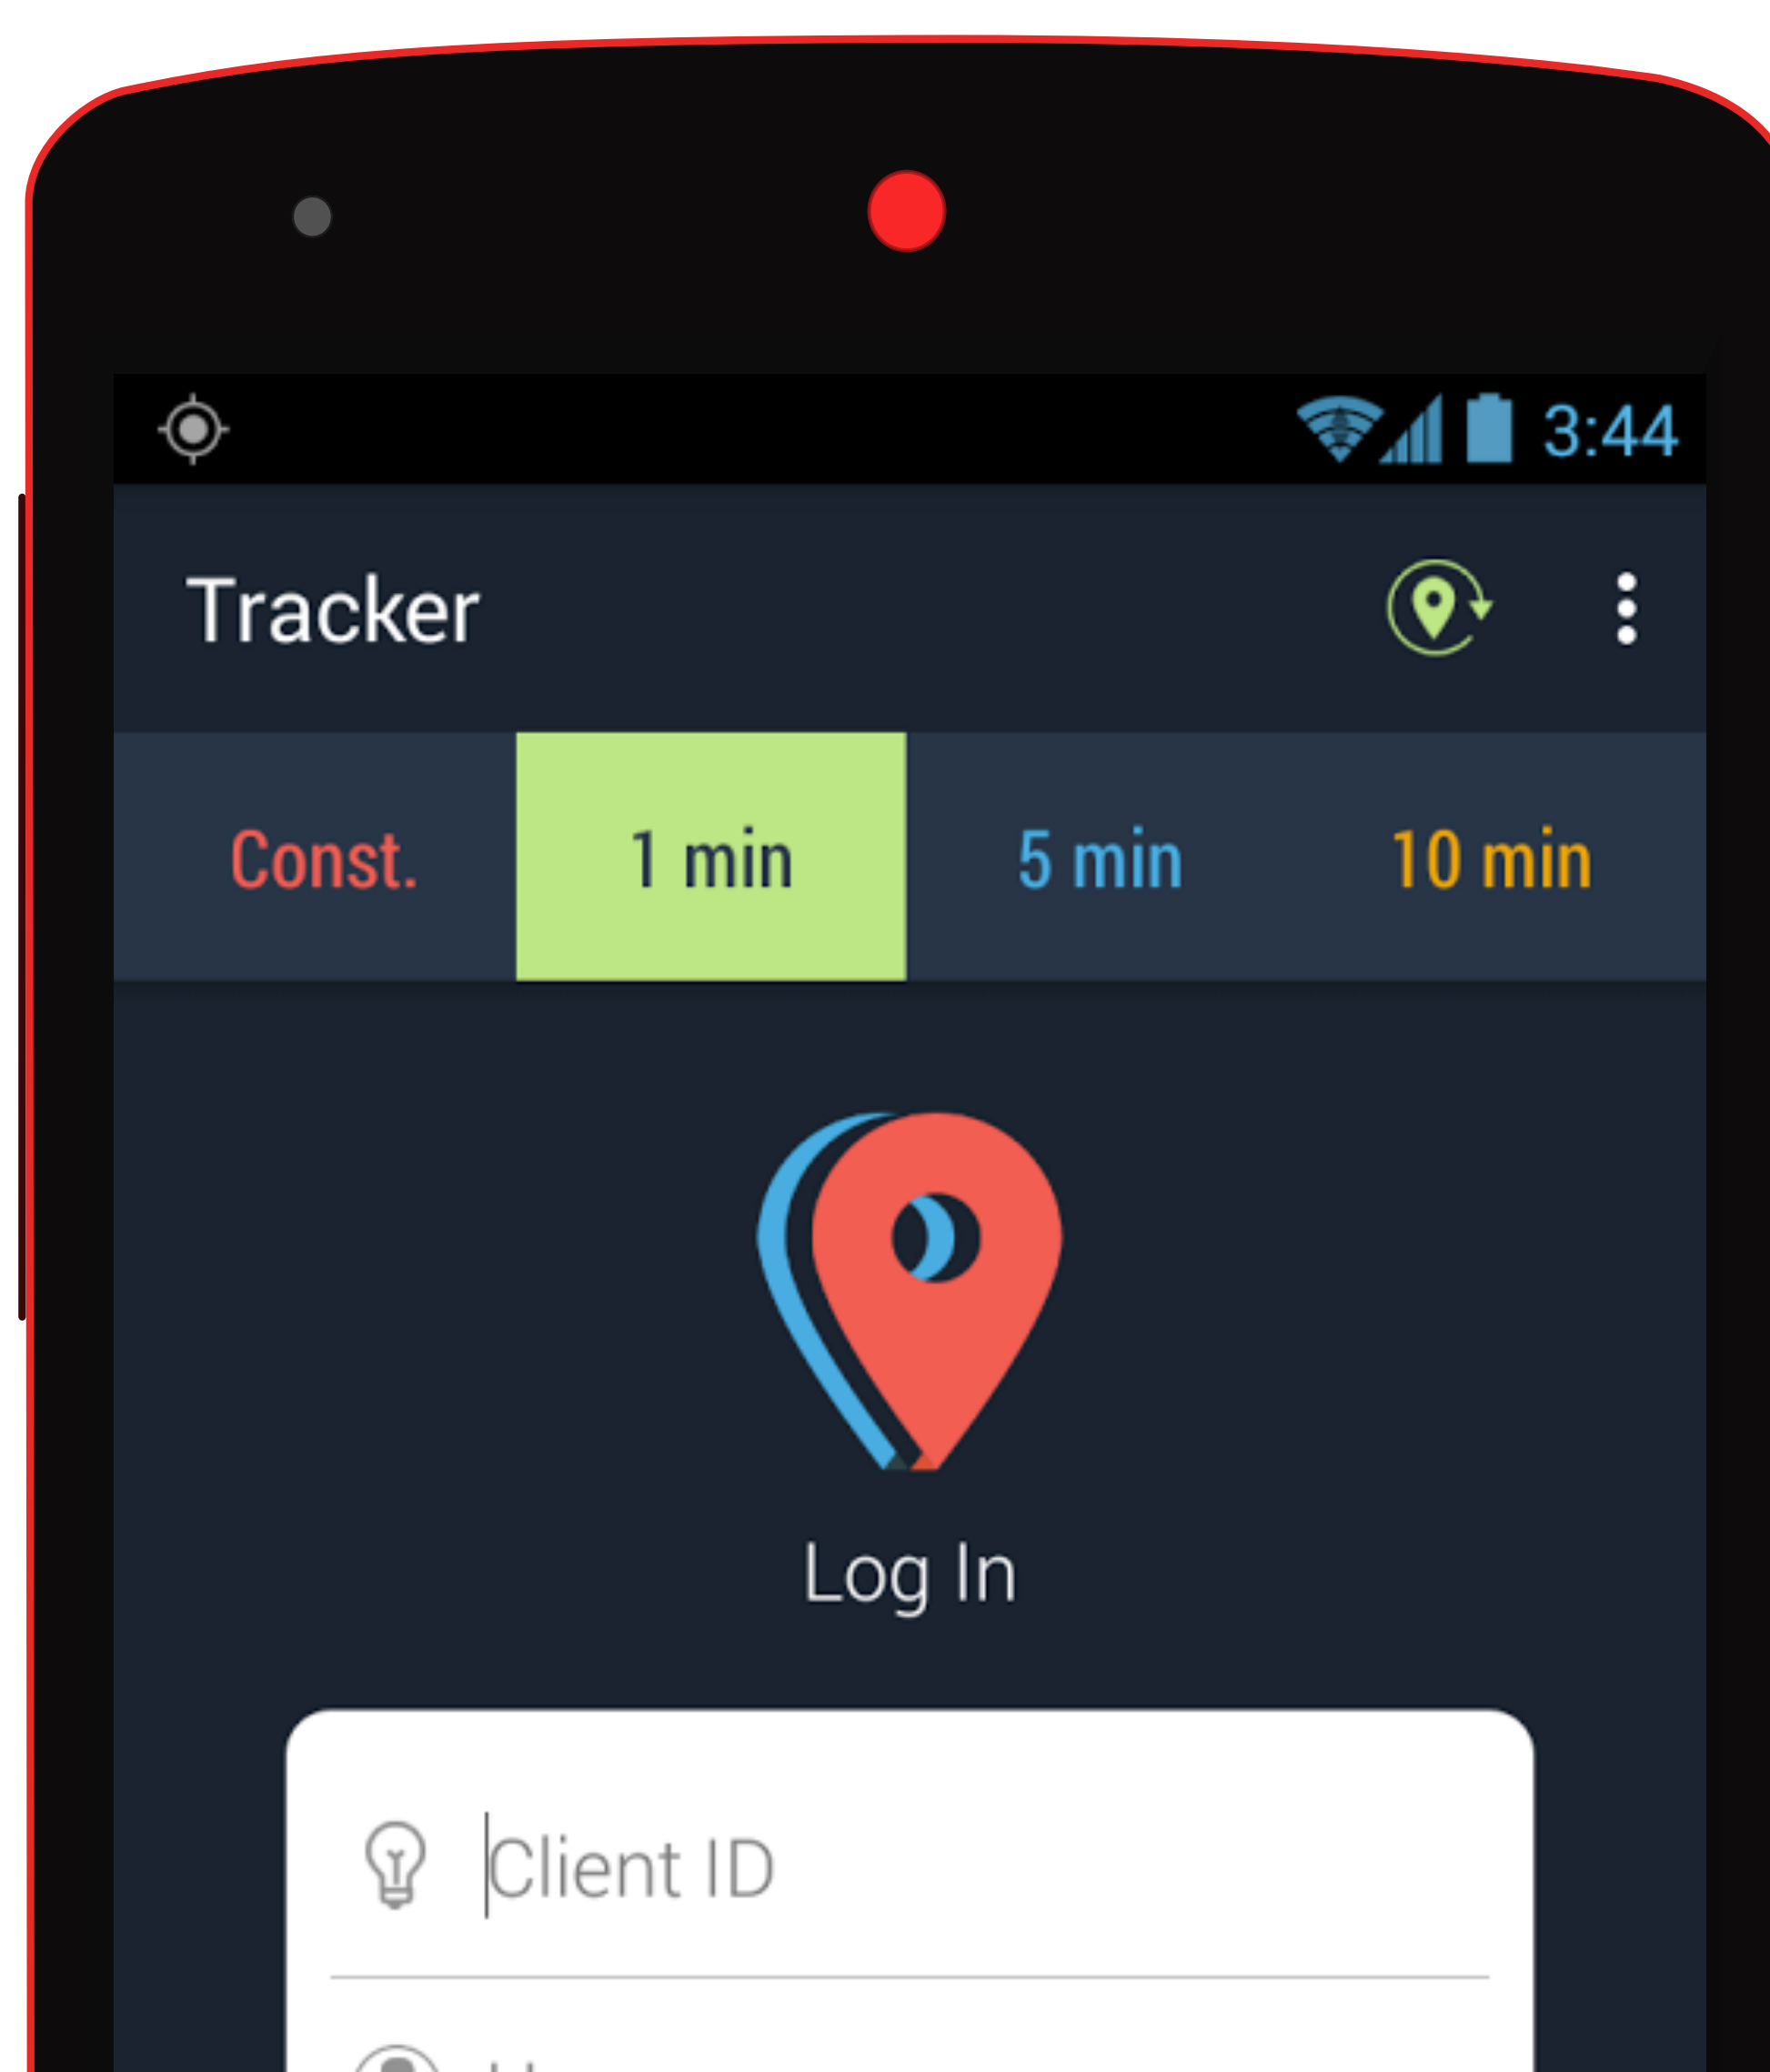

Startrack

DESARROLLO LOCAL DE CALIDAD MUNDIAL.

SERVICIOS DE CONTROL Y RASTREO PARA CELULARES

OFRECEMOS

TRACKER

- Guardar puntos en el mapa
- Check-In con fotos
- Uso optimizado de batería
- Asignar un contacto a cada punto de referencia guardado
- Ubicar vehículos, celulares y personal
- Creación de puntos de referencia poligonales o circulares
- Ubicar cada punto de referencia con facilidad
- Detalles de viaje

DISPONIBLES EN:

ventas@gps.gt

www.gps.gt

Vía 4 1-30, zona 4, Oficina #304, Campus Tec

+502 5204-5050