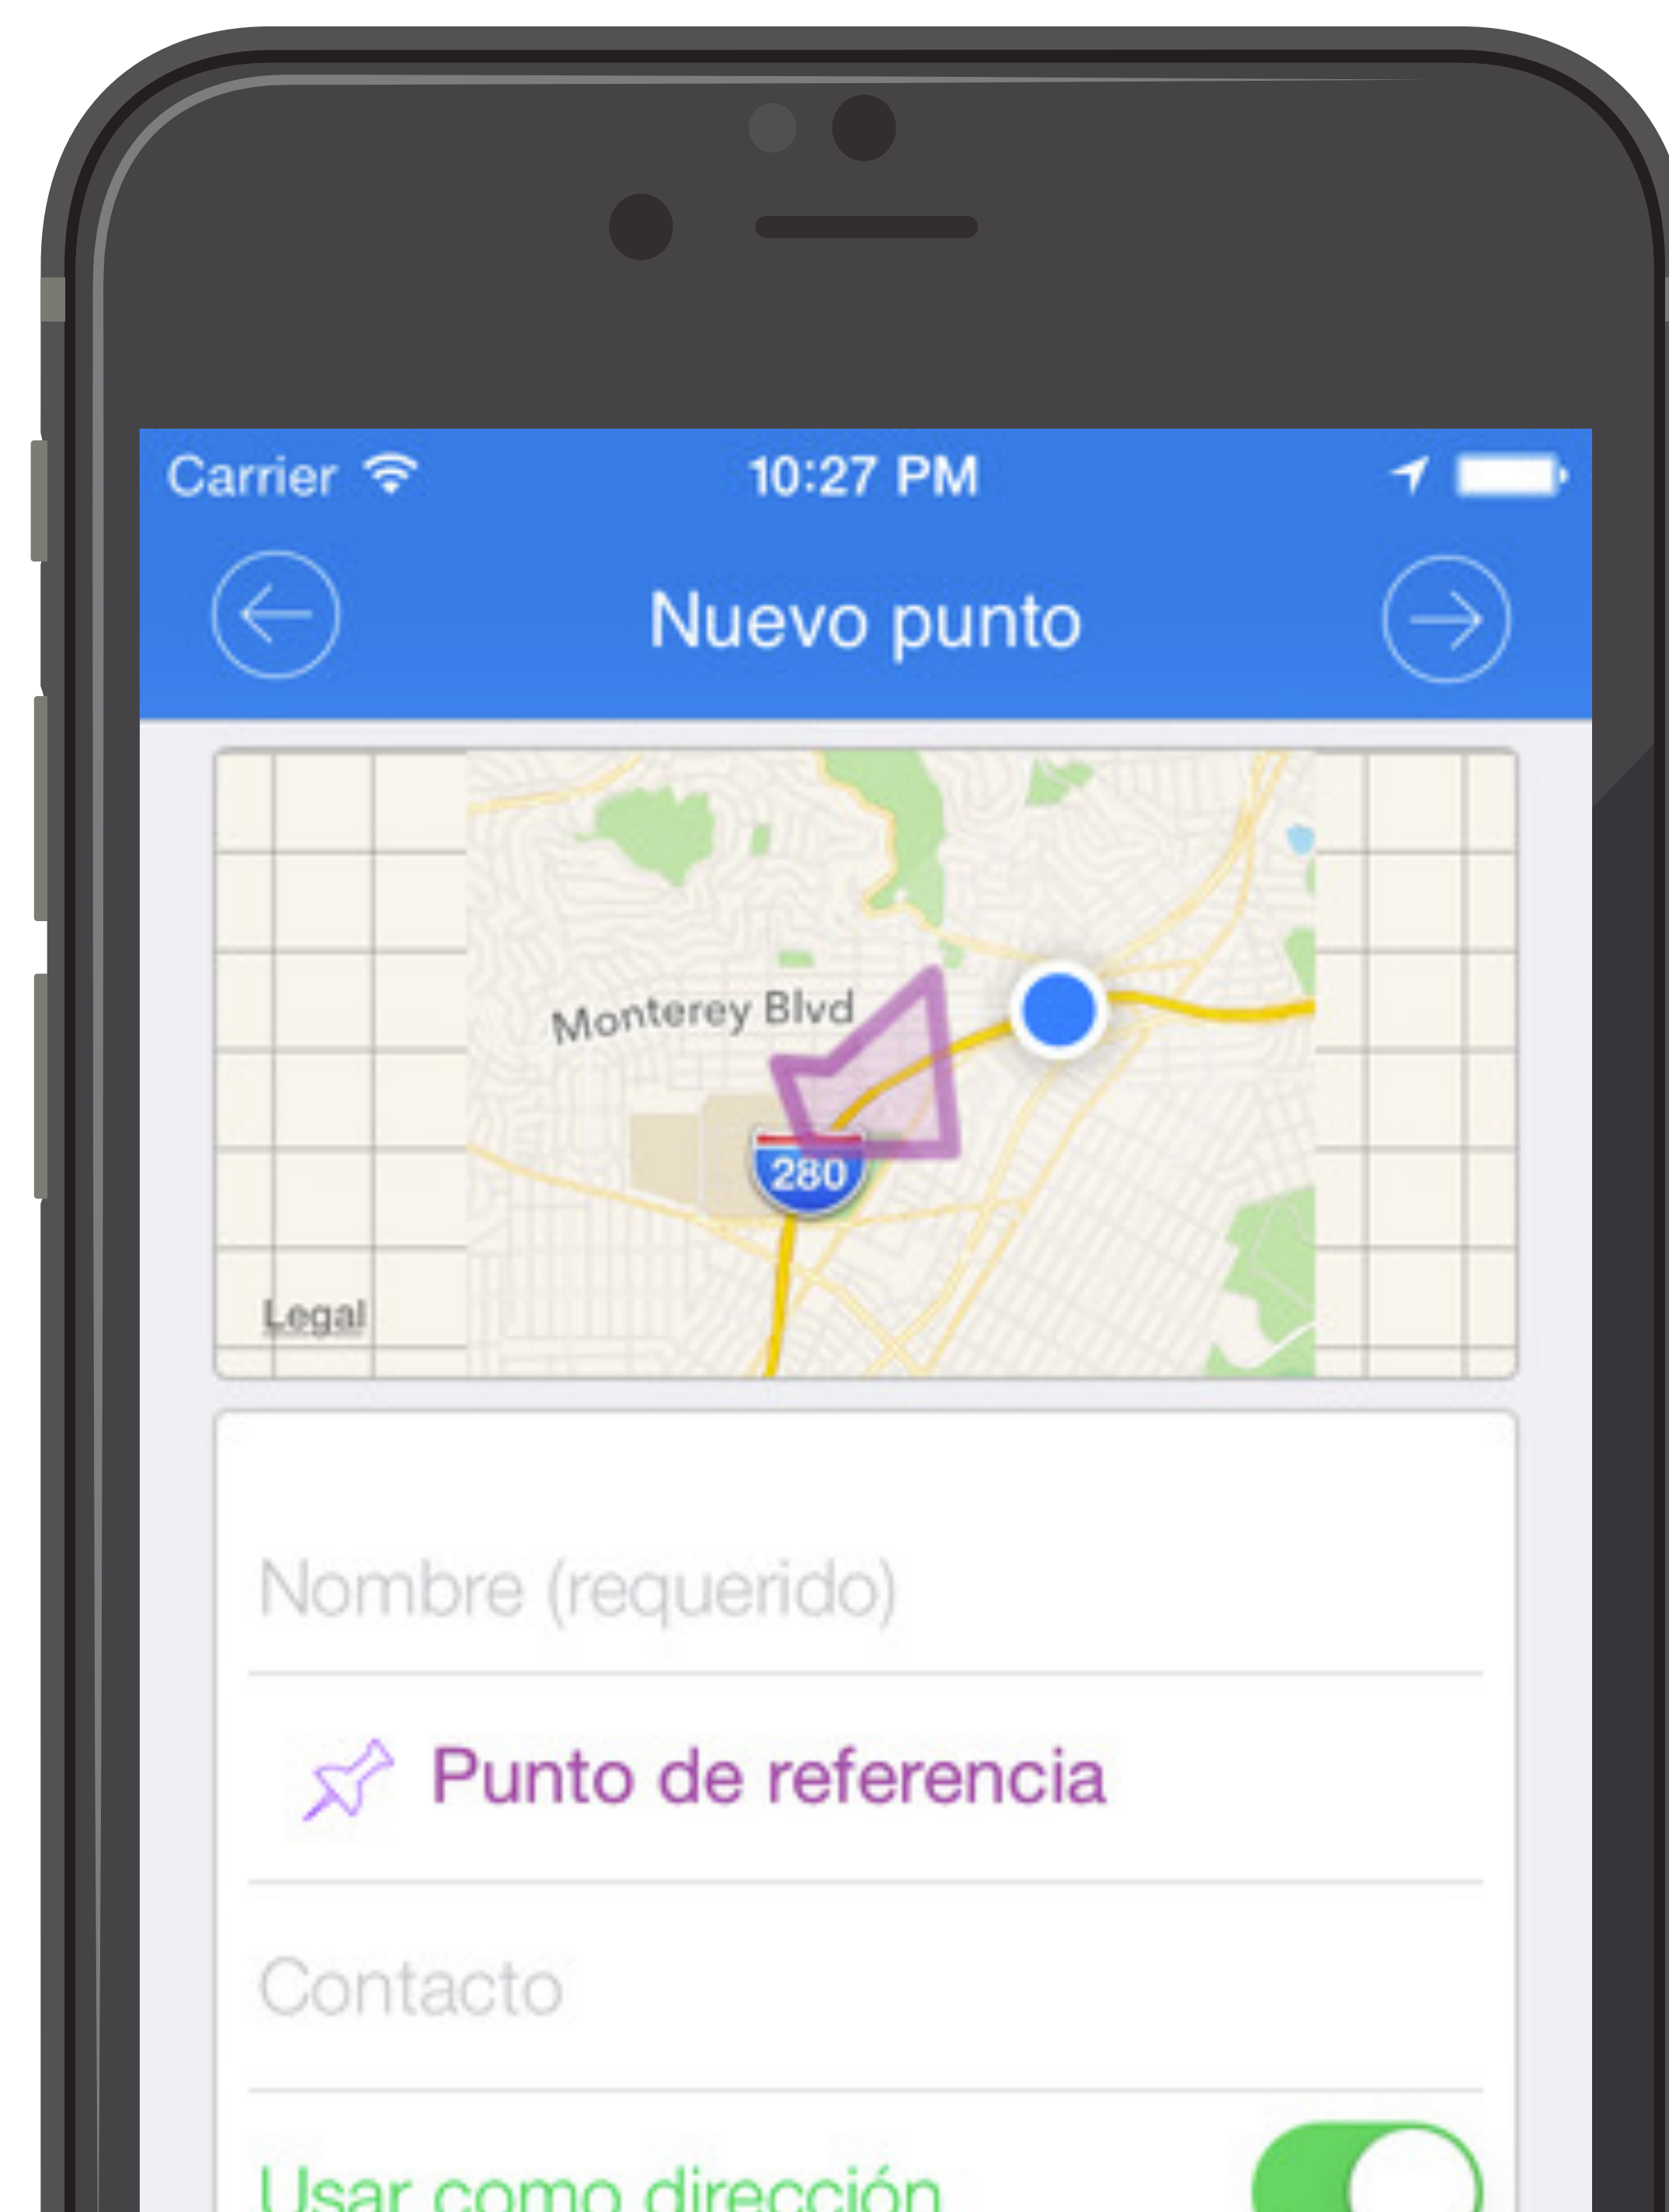

Startrack

DESARROLLO LOCAL DE CALIDAD MUNDIAL.

SERVICIOS DE CONTROL Y RASTREO PARA CELULARES

OFRECEMOS

TRACKER

- Guardar puntos en el mapa
- Check-In con fotos
- Uso optimizado de batería
- Asignar un contacto a cada punto de referencia guardado
- Ubicar vehículos, celulares y personal
- Creación de puntos de referencia poligonales o circulares
- Ubicar cada punto de referencia con facilidad
- Detalles de viaje

DISPONIBLES EN:

ventas@gps.gt

www.gps.gt

Vía 4 1-30, zona 4, Oficina #304, Campus Tec

+502 5204-5050